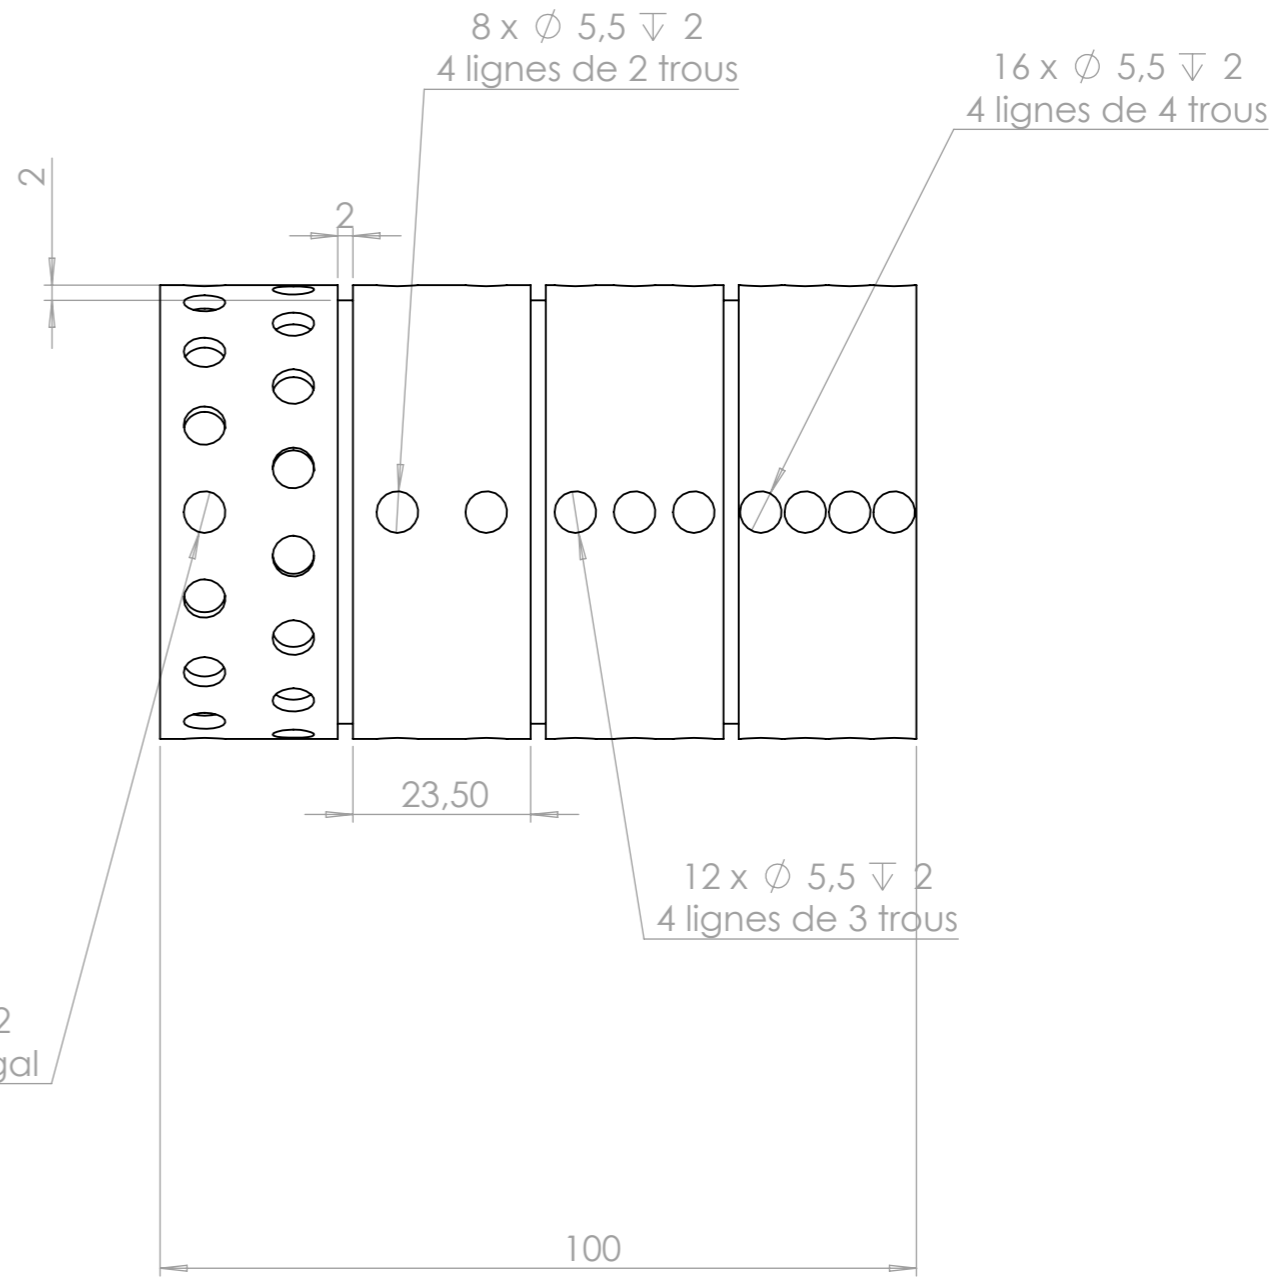

Outil	Distributeur semoir manuel			
Date	08/03/2021	Version	page n° 19 / 20	
Feuille	Cylindre lentille			

cylindre distribution graine lentille

COUPE c-c

Le cylindre permet de semer en ligne (32 trous espacement constant)
 Ou en poquet via les rangées de trous.
 Il est possible de combiner les différentes cellules.
 Par exemple pour semer en poquet de 6 graines, utiliser la cellule avec
 des rangées de 4 trous + la cellule avec des rangées de 2 trous.
 Il est donc possible de semer par poquets de 2,3,4,5,6,7, ou 9 graines.