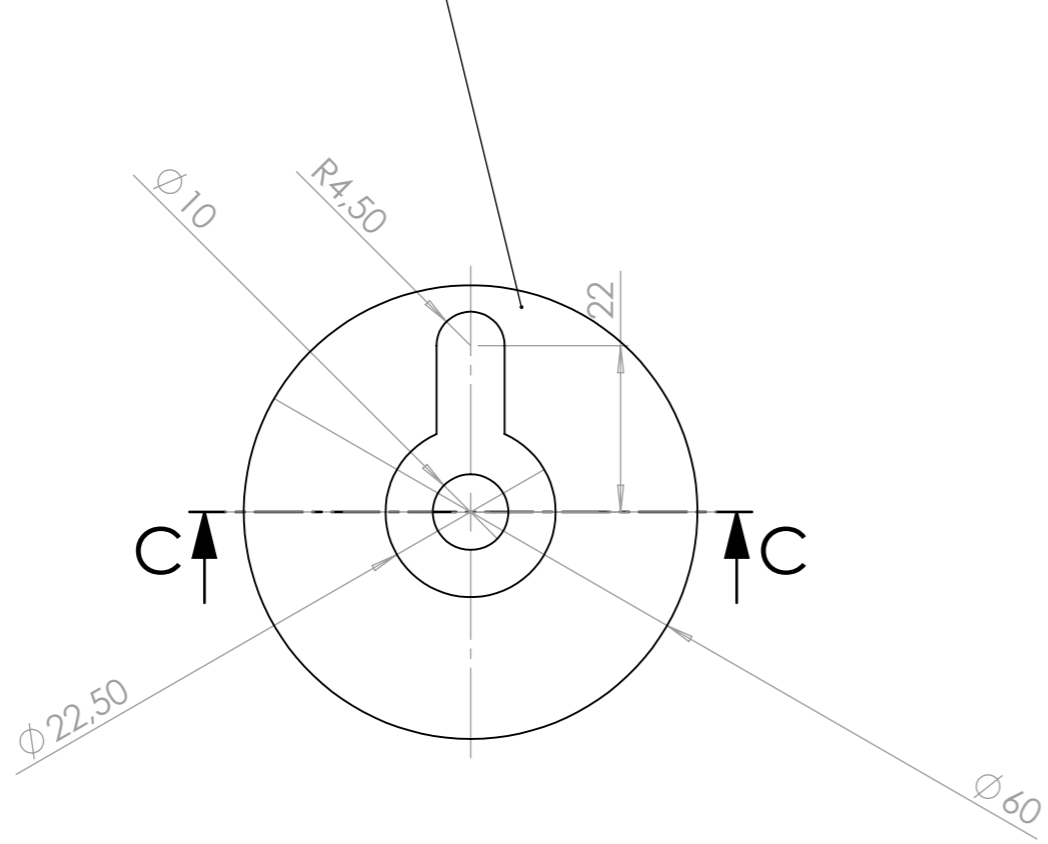

Outil	Distributeur semoir manuel			
Date	08/03/2021	Version	page n° 19 / 20	
Feuille	Cylindre lentille			

cylindre distribution graine lentille

COUPE c-c

Le cylindre permet de semer en ligne (32 trous espacement constant)
 Ou en poquet via les rangées de trous.
 Il est possible de combiner les différentes cellules.
 Par exemple pour semer en poquet de 6 graines, utiliser la cellule avec
 des rangées de 4 trous + la cellule avec des rangées de 2 trous.
 Il est donc possible de semer par poquets de 2,3,4,5,6,7, ou 9 graines.